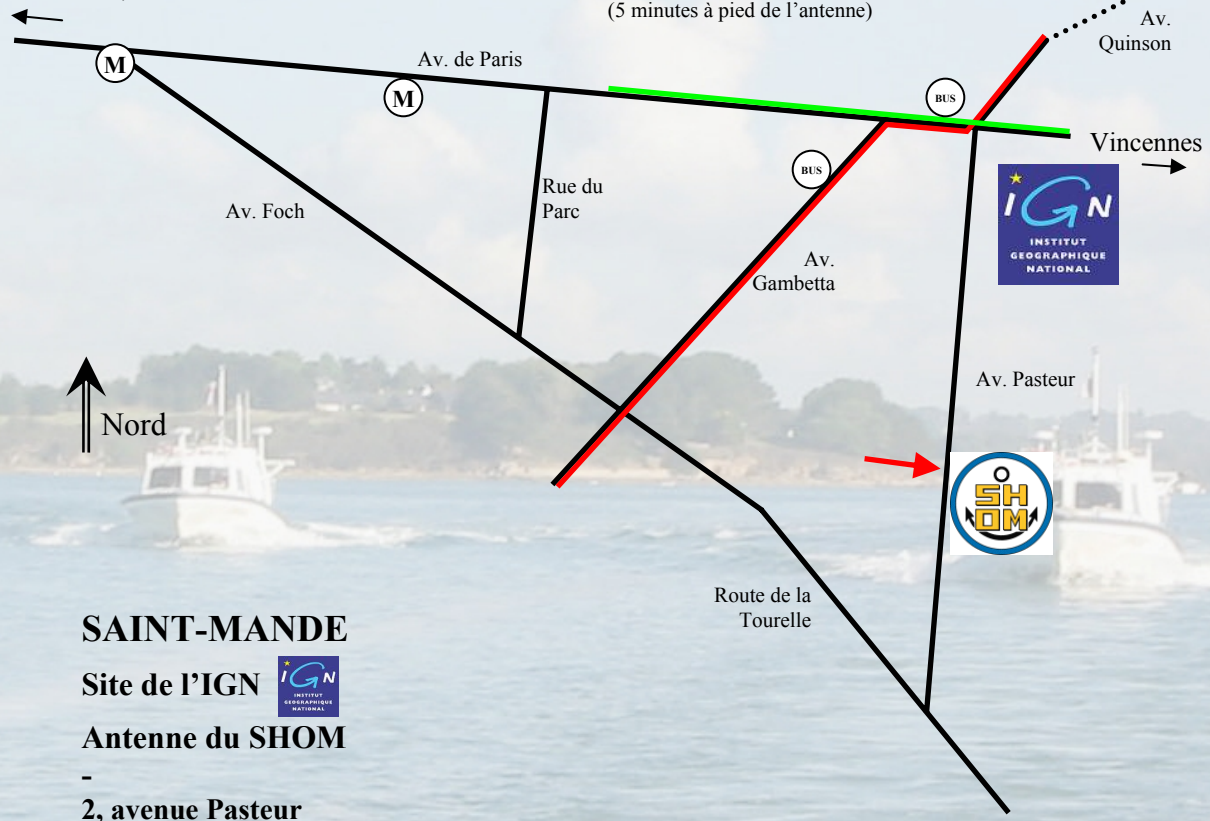

**M** Metro : Ligne ① arrêt SAINT-MANDE-TOURELLE (10 minutes à pied de l'antenne)

**RER** RER : Ligne ⑨ arrêt VINCENNES (15 minutes à pied de l'antenne)

**BUS** BUS : Ligne ⑤6 arrêt AUBERT (red line)  
Ligne ③25 arrêt AUBERT (green line)  
(5 minutes à pied de l'antenne)

Paris (porte de Vincennes)

**SAINT-MANDE**

**Site de l'IGN**

**Antenne du SHOM**

-  
**2, avenue Pasteur**  
**94160 Saint-Mandé**  
-

**Tél : 01 53 66 97 77**